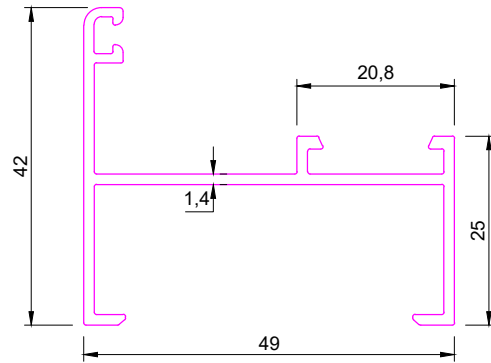

SEC. NO:-3101

Weight :- 3.630kg/12'