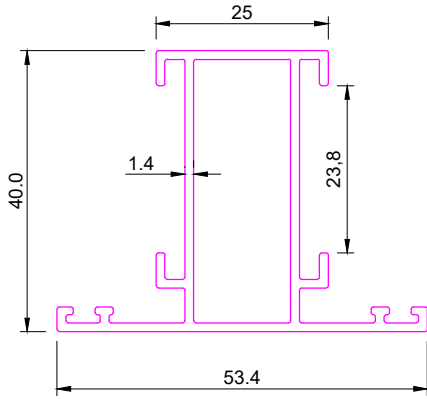

SL NO.	SECTION NO.	A	B	T	WT. RANGE KGS/12'
1	3061	46.20	42.0	1.20	2.175-2.375
2	3062	46.20	42.0	1.50	2.650-2.950

SL NO.	SECTION NO.	A	B	T	WT. RANGE KGS/12'
1	3066	27.80	15.0	1.05	0.770-0.870
2	3067	27.80	15.0	1.50	1.000-1.200

**SEC. NO:-3071**

**Weight :- 2.465kg/12'**

**SEC. NO:-3076**

**Weight :- 0.870kg/12'**

**Z-SERIES**

**SEC. NO:-3081**

**Weight :- 2.375kg/12'**

**SEC. NO:-3101**

**Weight :- 3.630kg/12'**

**SEC. NO:-3105**

**Weight :- 1.725kg/12'**

**SEC. NO:-3111**

**Weight :- 3.560kg/12'**

**SEC. NO:-3116**

**Weight :- 3.290kg/12'**

**SEC. NO:-3121**