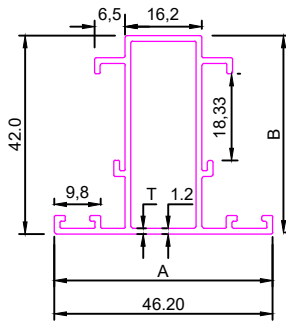

**Z-SERIES**

SL NO.	SECTION NO.	A	B	T	WT. RANGE KGS/12'
1	3051	42.0	31.0	1.20	1.500-1.800
2	3052	42.0	31.0	1.50	1.800-2.100

SL NO.	SECTION NO.	A	B	T	WT. RANGE KGS/12'
1	3056	42.0	31.20	1.20	3.570-3.770
2	3057	42.0	31.20	1.50	3.900-4.100

SL NO.	SECTION NO.	A	B	T	WT. RANGE KGS/12'
1	3061	46.20	42.0	1.20	2.175-2.375
2	3062	46.20	42.0	1.50	2.650-2.950

SL NO.	SECTION NO.	A	B	T	WT. RANGE KGS/12'
1	3066	27.80	15.0	1.05	0.770-0.870
2	3067	27.80	15.0	1.50	1.000-1.200