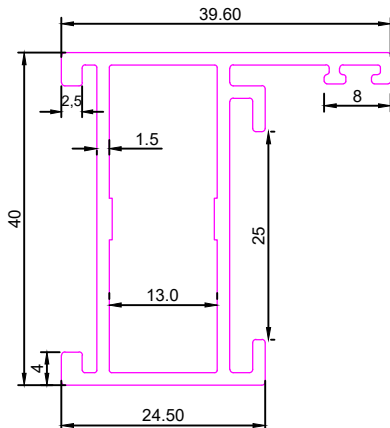

SL NO.	SECTION NO.	A	B	T	WT. RANGE KGS/12'
1	3066	27.80	15.0	1.05	0.770-0.870
2	3067	27.80	15.0	1.50	1.000-1.200

SEC. NO:-3071

Weight :- 2.465kg/12'