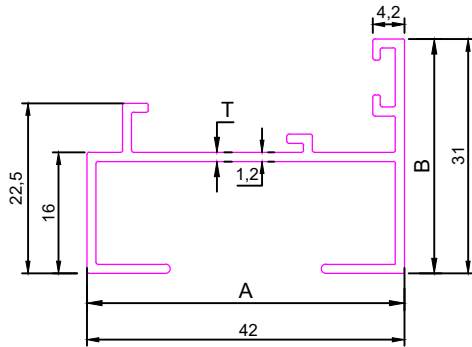

**Z-SERIES**

SL NO.	SECTION NO.	A	B	T	WT. RANGE KGS/12'
1	3051	42.0	31.0	1.20	1.500-1.800
2	3052	42.0	31.0	1.50	1.800-2.100

SL NO.	SECTION NO.	A	B	T	WT. RANGE KGS/12'
1	3056	42.0	31.20	1.20	3.570-3.770
2	3057	42.0	31.20	1.50	3.900-4.100

SL NO.	SECTION NO.	A	B	T	WT. RANGE KGS/12'
1	3061	46.20	42.0	1.20	2.175-2.375
2	3062	46.20	42.0	1.50	2.650-2.950

SL NO.	SECTION NO.	A	B	T	WT. RANGE KGS/12'
1	3066	27.80	15.0	1.05	0.770-0.870
2	3067	27.80	15.0	1.50	1.000-1.200