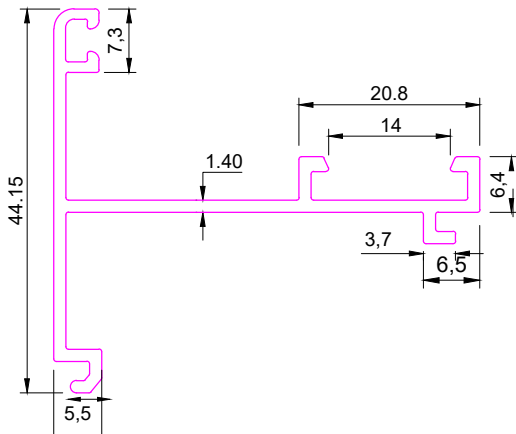

SEC. NO:-3105

Weight :- 1.725kg/12'