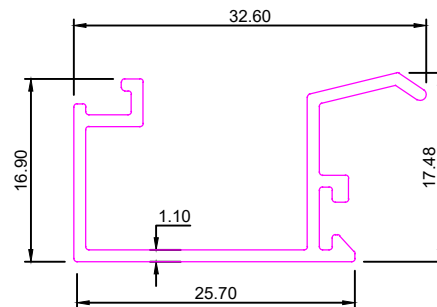

**Z-SERIES**

SL NO.	SECTION NO.	A	B	T	WT. RANGE KGS/12'
1	3051	42.0	31.0	1.20	1.500-1.800
2	3052	42.0	31.0	1.50	1.800-2.100

SL NO.	SECTION NO.	A	B	T	WT. RANGE KGS/12'
1	3056	42.0	31.20	1.20	3.570-3.770
2	3057	42.0	31.20	1.50	3.900-4.100

SL NO.	SECTION NO.	A	B	T	WT. RANGE KGS/12'
1	3061	46.20	42.0	1.20	2.175-2.375
2	3062	46.20	42.0	1.50	2.650-2.950

SL NO.	SECTION NO.	A	B	T	WT. RANGE KGS/12'
1	3066	27.80	15.0	1.05	0.770-0.870
2	3067	27.80	15.0	1.50	1.000-1.200

**SEC. NO:-3071**

**Weight :- 2.465kg/12'**

**SEC. NO:-3076**

**Weight :- 0.870kg/12'**

**Z-SERIES**

**SEC. NO:-3081**

**Weight :- 2.375kg/12'**

**SEC. NO:-3101**