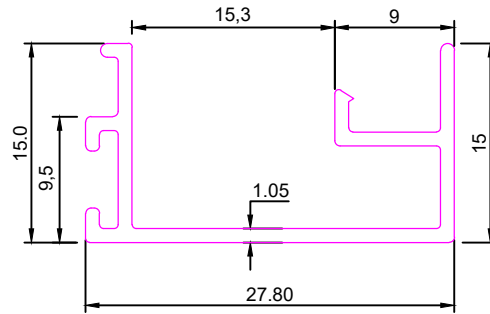

**Z-SERIES**

SL NO.	SECTION NO.	A	B	T	WT. RANGE KGS/12'
1	3051	42.0	31.0	1.20	1.500-1.800
2	3052	42.0	31.0	1.50	1.800-2.100

SL NO.	SECTION NO.	A	B	T	WT. RANGE KGS/12'
1	3056	42.0	31.20	1.20	3.570-3.770
2	3057	42.0	31.20	1.50	3.900-4.100

SL NO.	SECTION NO.	A	B	T	WT. RANGE KGS/12'
1	3061	46.20	42.0	1.20	2.175-2.375
2	3062	46.20	42.0	1.50	2.650-2.950

SL NO.	SECTION NO.	A	B	T	WT. RANGE KGS/12'
1	3066	27.80	15.0	1.05	0.770-0.870
2	3067	27.80	15.0	1.50	1.000-1.200