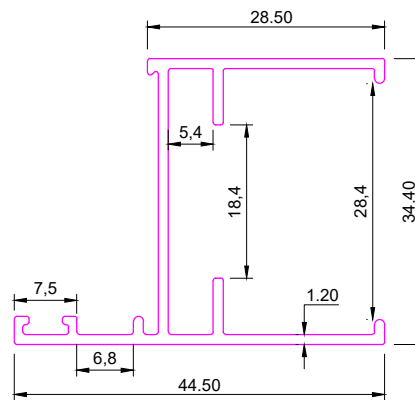

SEC. NO:-3121

Weight :- 1.535kg/12'