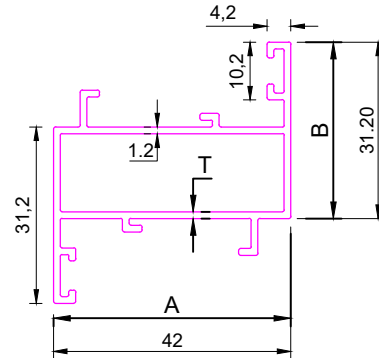

**Z-SERIES**

SL NO.	SECTION NO.	A	B	T	WT. RANGE KGS/12'
1	3051	42.0	31.0	1.20	1.500-1.800
2	3052	42.0	31.0	1.50	1.800-2.100

SL NO.	SECTION NO.	A	B	T	WT. RANGE KGS/12'
1	3056	42.0	31.20	1.20	3.570-3.770
2	3057	42.0	31.20	1.50	3.900-4.100

SL NO.	SECTION NO.	A	B	T	WT. RANGE KGS/12'
1	3061	46.20	42.0	1.20	2.175-2.375
2	3062	46.20	42.0	1.50	2.650-2.950

SL NO.	SECTION NO.	A	B	T	WT. RANGE KGS/12'
1	3066	27.80	15.0	1.05	0.770-0.870
2	3067	27.80	15.0	1.50	1.000-1.200