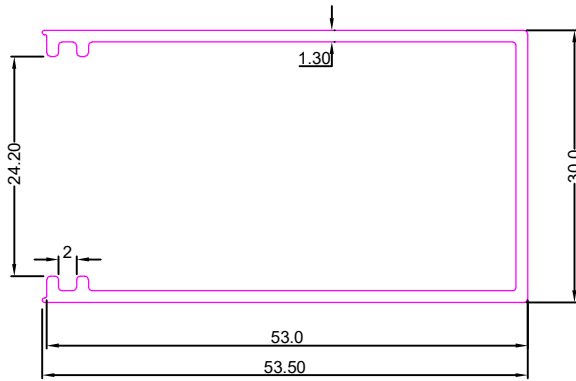

SEC. NO:-5643

Weight :- 3.300kg/12'

SEC. NO:-5645

Weight :- 1.745kg/12'

VERTICAL BLINDS

SEC. NO:-5647

Weight :- 1.800kg/12'

SEC. NO:-5649