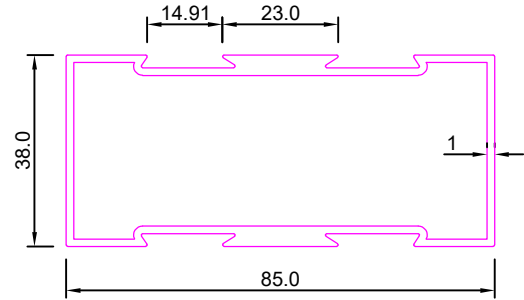

**LEG PARTITON**

**SEC. NO:-2516**

**Weight :-3.810kg/12'**

**SEC. NO:-2521**

**Weight :-4.780kg/12'**

SEC. NO.	A	B	T	Weight KG/12'
2495	63.50	49.6	1.15	2.800-3.000
2496	63.50	38.1	1.25	3.000-3.300
2497	63.50	38.1	1.55	3.800-4.000
2498	63.50	38.1	2.00	4.650-5.050
2499	63.50	38.1	3.00	6.650-7.100

**PARTITON**

**SEC. NO:-2466**

**Weight :-2.555kg/12'**

**SEC. NO:-2471**

**Weight :-4.775kg/12'**

**SEC. NO:-2476**

**Weight :-2.350kg/12'**

**SEC. NO:-2481**

**Weight :-3.025kg/12'**

**SEC. NO:-2486**

**Weight :-2.640kg/12'**

**SEC. NO:-2491**

**Weight :-3.170kg/12'**

**CORNER PARTITION**

**PARTITON**

**SEC. NO:-2491/1**

**Weight :-2.600kg/12'**

**SEC. NO:-2495**

**Weight:- 2.865KG/12'**

**SEC. NO:-2506**

**Weight : 0.714kg/12'**

**SEC. NO:-2506/1**

**Weight:- 0.800KG/12'**

**SEC No. 7021/1**