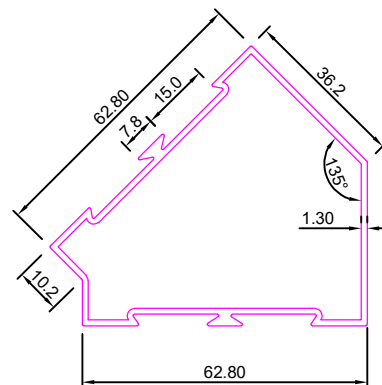

**LEG PARTITON**

**SEC. NO:-2516**

**Weight :-3.810kg/12'**

**SEC. NO:-2521**

**Weight :-4.780kg/12'**

SEC. NO.	A	B	T	Weight KG/12'
2495	63.50	49.6	1.15	2.800-3.000
2496	63.50	38.1	1.25	3.000-3.300
2497	63.50	38.1	1.55	3.800-4.000
2498	63.50	38.1	2.00	4.650-5.050
2499	63.50	38.1	3.00	6.650-7.100

**Weight :-3.025kg/12'**

**SEC. NO:-2486**

**Weight :-2.640kg/12'**

**SEC. NO:-2491**

**Weight :-3.170kg/12'**

**CORNER PARTITION**

**PARTITON**

**SEC. NO:-2491/1**

**Weight :-2.600kg/12'**

**SEC. NO:-2495**

**Weight:- 2.865KG/12'**

**SEC. NO:-2506**

**Weight : 0.714kg/12'**

**SEC. NO:-2506/1**

**Weight:- 0.800KG/12'**

**SEC No. 7021/1**