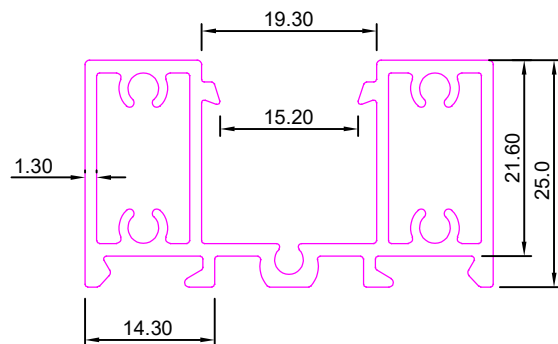

**LEG PARTITON**

**SEC. NO:-2516**

**Weight :-3.810kg/12'**

**SEC. NO:-2521**

**Weight :-4.780kg/12'**

SEC. NO.	A	B	T	Weight KG/12'
2495	63.50	49.6	1.15	2.800-3.000
2496	63.50	38.1	1.25	3.000-3.300
2497	63.50	38.1	1.55	3.800-4.000
2498	63.50	38.1	2.00	4.650-5.050
2499	63.50	38.1	3.00	6.650-7.100

**Weight :-3.025kg/12'**

**SEC. NO:-2486**

**Weight :-2.640kg/12'**

**SEC. NO:-2491**

**Weight :-3.170kg/12'**

**CORNER PARTITION**

**PARTITON**

**SEC. NO:-2491/1**

**Weight :-2.600kg/12'**

**SEC. NO:-2495**

**Weight:- 2.865KG/12'**

**SEC. NO:-2506**

**Weight : 0.714kg/12'**

**SEC. NO:-2506/1**

**Weight:- 0.800KG/12'**

**SEC No. 7021/1**

**Weight : 0.400kg/12'**

**SEC No. 7030**

**Weight :2.775kg/12'**

**PARTITON**

**SEC No. 7087**

**Weight:- 4.735kg/12'**

**SEC No.7234**

**Weight:- 2.600kg/12'**