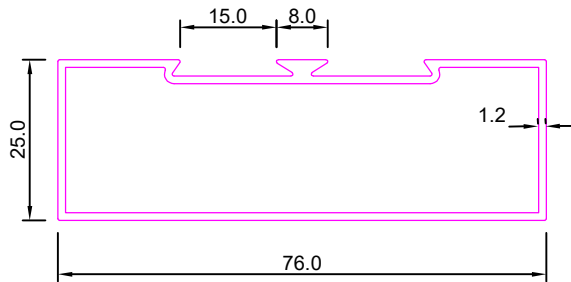

PARTITON

SEC. NO:-2466

Weight :-2.555kg/12'