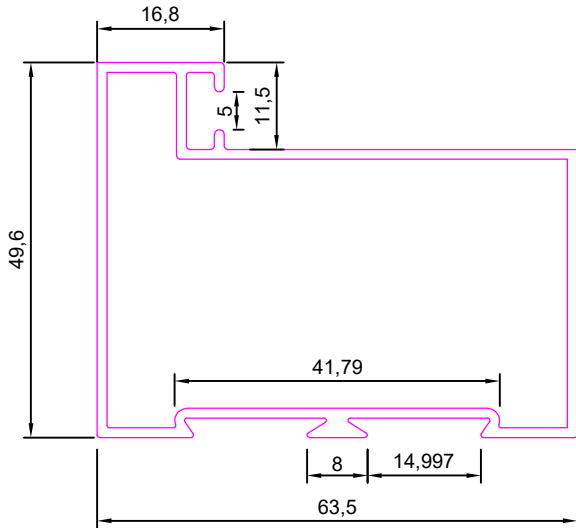

**LEG PARTITON**

**SEC. NO:-2516**

**Weight :-3.810kg/12'**

**SEC. NO:-2521**

**Weight :-4.780kg/12'**

SEC. NO.	A	B	T	Weight KG/12'
2495	63.50	49.6	1.15	2.800-3.000
2496	63.50	38.1	1.25	3.000-3.300
2497	63.50	38.1	1.55	3.800-4.000
2498	63.50	38.1	2.00	4.650-5.050
2499	63.50	38.1	3.00	6.650-7.100

**PARTITON**

**SEC. NO:-2466**

**Weight :-2.555kg/12'**

**SEC. NO:-2471**

**Weight :-4.775kg/12'**

**SEC. NO:-2476**

**Weight :-2.350kg/12'**

**SEC. NO:-2481**

**Weight :-3.025kg/12'**

**SEC. NO:-2486**

**Weight :-2.640kg/12'**

**SEC. NO:-2491**

**Weight :-3.170kg/12'**

**CORNER PARTITION**

**PARTITON**

**SEC. NO:-2491/1**

**Weight :-2.600kg/12'**

**SEC. NO:-2495**

**Weight:- 2.865KG/12'**

**SEC. NO:-2506**

**Weight : 0.714kg/12'**

**SEC. NO:-2506/1**

**Weight:- 0.800KG/12'**

**SEC No. 7021/1**