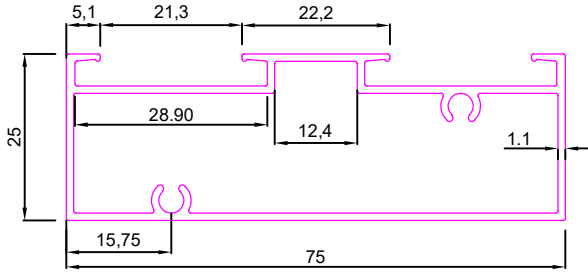

**LEG PARTITON**

**SEC. NO:-2516**

**Weight :-3.810kg/12'**

**SEC. NO:-2521**

**Weight :-4.780kg/12'**

SEC. NO.	A	B	T	Weight KG/12'
2495	63.50	49.6	1.15	2.800-3.000
2496	63.50	38.1	1.25	3.000-3.300
2497	63.50	38.1	1.55	3.800-4.000
2498	63.50	38.1	2.00	4.650-5.050
2499	63.50	38.1	3.00	6.650-7.100

**Weight :-3.025kg/12'**

**SEC. NO:-2486**

**Weight :-2.640kg/12'**

**SEC. NO:-2491**

**Weight :-3.170kg/12'**

**CORNER PARTITION**

**PARTITON**

**SEC. NO:-2491/1**

**Weight :-2.600kg/12'**

**SEC. NO:-2495**

**Weight:- 2.865KG/12'**

**SEC. NO:-2506**

**Weight : 0.714kg/12'**

**SEC. NO:-2506/1**

**Weight:- 0.800KG/12'**

**SEC No. 7021/1**