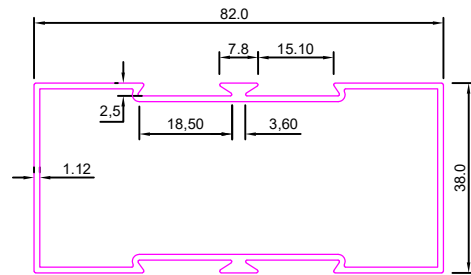

**LEG PARTITON**

**SEC. NO:-2516**

**Weight :-3.810kg/12'**

**SEC. NO:-2521**

**Weight :-4.780kg/12'**

SEC. NO.	A	B	T	Weight KG/12'
2495	63.50	49.6	1.15	2.800-3.000
2496	63.50	38.1	1.25	3.000-3.300
2497	63.50	38.1	1.55	3.800-4.000
2498	63.50	38.1	2.00	4.650-5.050
2499	63.50	38.1	3.00	6.650-7.100

**PARTITON**

**SEC. NO:-2466**

**Weight :-2.555kg/12'**

**SEC. NO:-2471**

**Weight :-4.775kg/12'**

**SEC. NO:-2476**

**Weight :-2.350kg/12'**

**SEC. NO:-2481**

**Weight :-3.025kg/12'**

**SEC. NO:-2486**

**Weight :-2.640kg/12'**

**SEC. NO:-2491**

**Weight :-3.170kg/12'**

**CORNER PARTITION**

**PARTITON**

**SEC. NO:-2491/1**

**Weight :-2.600kg/12'**

**SEC. NO:-2495**

**Weight:- 2.865KG/12'**

**SEC. NO:-2506**

**Weight : 0.714kg/12'**

**SEC. NO:-2506/1**

**Weight:- 0.800KG/12'**

**SEC No. 7021/1**