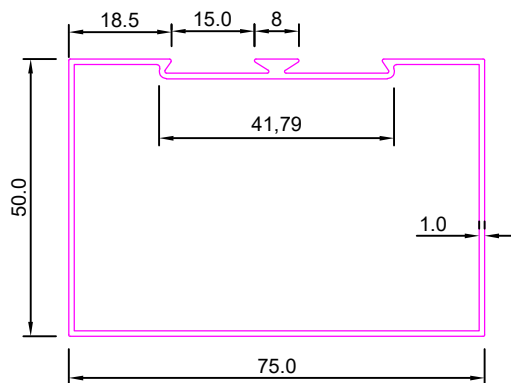

**LEG PARTITON**

**SEC. NO:-2516**

**Weight :-3.810kg/12'**

**SEC. NO:-2521**

**Weight :-4.780kg/12'**

SEC. NO.	A	B	T	Weight KG/12'
2495	63.50	49.6	1.15	2.800-3.000
2496	63.50	38.1	1.25	3.000-3.300
2497	63.50	38.1	1.55	3.800-4.000
2498	63.50	38.1	2.00	4.650-5.050
2499	63.50	38.1	3.00	6.650-7.100

**PARTITON**

**SEC. NO:-2466**

**Weight :-2.555kg/12'**

**SEC. NO:-2471**

**Weight :-4.775kg/12'**

**SEC. NO:-2476**

**Weight :-2.350kg/12'**

**SEC. NO:-2481**

**Weight :-3.025kg/12'**

**SEC. NO:-2486**

**Weight :-2.640kg/12'**

**SEC. NO:-2491**

**Weight :-3.170kg/12'**

**CORNER PARTITION**

**PARTITON**

**SEC. NO:-2491/1**

**Weight :-2.600kg/12'**

**SEC. NO:-2495**

**Weight:- 2.865KG/12'**

**SEC. NO:-2506**

**Weight : 0.714kg/12'**

**SEC. NO:-2506/1**

**Weight:- 0.800KG/12'**

**SEC No. 7021/1**