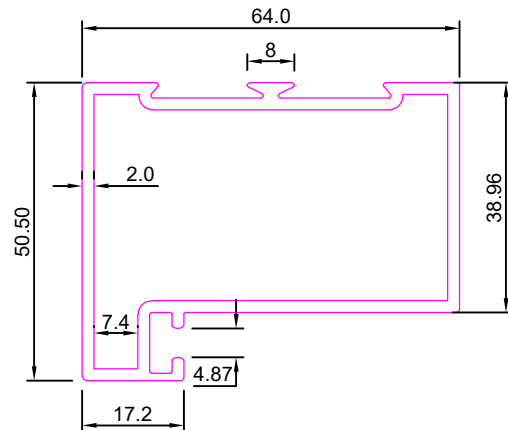

**LEG PARTITON**

**SEC. NO:-2516**

**Weight :-3.810kg/12'**

**SEC. NO:-2521**

**Weight :-4.780kg/12'**

SEC. NO.	A	B	T	Weight KG/12'
2495	63.50	49.6	1.15	2.800-3.000
2496	63.50	38.1	1.25	3.000-3.300
2497	63.50	38.1	1.55	3.800-4.000
2498	63.50	38.1	2.00	4.650-5.050
2499	63.50	38.1	3.00	6.650-7.100

**PARTITON**

**SEC. NO:-2466**

**Weight :-2.555kg/12'**

**SEC. NO:-2471**

**Weight :-4.775kg/12'**

**SEC. NO:-2476**

**Weight :-2.350kg/12'**

**SEC. NO:-2481**

**Weight :-3.025kg/12'**

**SEC. NO:-2486**

**Weight :-2.640kg/12'**

**SEC. NO:-2491**

**Weight :-3.170kg/12'**

**CORNER PARTITION**

**PARTITON**

**SEC. NO:-2491/1**

**Weight :-2.600kg/12'**

**SEC. NO:-2495**

**Weight:- 2.865KG/12'**

**SEC. NO:-2506**

**Weight : 0.714kg/12'**

**SEC. NO:-2506/1**

**Weight:- 0.800KG/12'**

**SEC No. 7021/1**