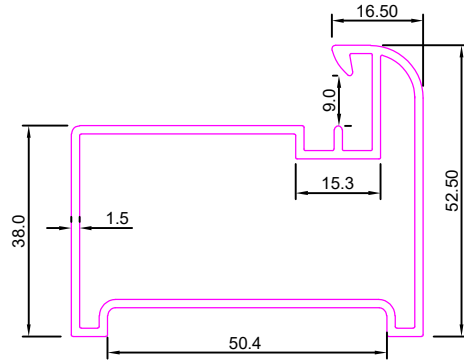

**LEG PARTITON**

**SEC. NO:-2516**

**Weight :-3.810kg/12'**

**SEC. NO:-2521**

**Weight :-4.780kg/12'**

SEC. NO.	A	B	T	Weight KG/12'
2495	63.50	49.6	1.15	2.800-3.000
2496	63.50	38.1	1.25	3.000-3.300
2497	63.50	38.1	1.55	3.800-4.000
2498	63.50	38.1	2.00	4.650-5.050
2499	63.50	38.1	3.00	6.650-7.100

**PARTITON**

**SEC. NO:-2466**

**Weight :-2.555kg/12'**

**SEC. NO:-2471**

**Weight :-4.775kg/12'**

**SEC. NO:-2476**

**Weight :-2.350kg/12'**

**SEC. NO:-2481**

**Weight :-3.025kg/12'**

**SEC. NO:-2486**

**Weight :-2.640kg/12'**

**SEC. NO:-2491**

**Weight :-3.170kg/12'**

**CORNER PARTITION**

**PARTITON**

**SEC. NO:-2491/1**

**Weight :-2.600kg/12'**

**SEC. NO:-2495**

**Weight:- 2.865KG/12'**

**SEC. NO:-2506**

**Weight : 0.714kg/12'**

**SEC. NO:-2506/1**

**Weight:- 0.800KG/12'**

**SEC No. 7021/1**