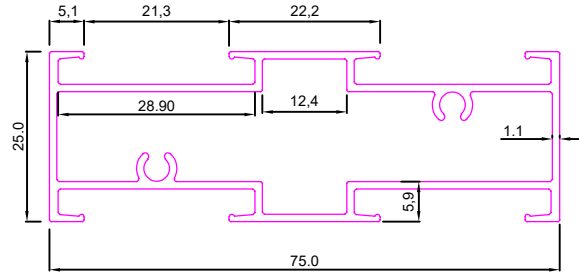

**LEG PARTITON**

**SEC. NO:-2516**

**Weight :-3.810kg/12'**

**SEC. NO:-2521**

**Weight :-4.780kg/12'**

SEC. NO.	A	B	T	Weight KG/12'
2495	63.50	49.6	1.15	2.800-3.000
2496	63.50	38.1	1.25	3.000-3.300
2497	63.50	38.1	1.55	3.800-4.000
2498	63.50	38.1	2.00	4.650-5.050
2499	63.50	38.1	3.00	6.650-7.100

**Weight :-3.025kg/12'**

**SEC. NO:-2486**

**Weight :-2.640kg/12'**

**SEC. NO:-2491**

**Weight :-3.170kg/12'**

**CORNER PARTITION**

**PARTITON**

**SEC. NO:-2491/1**

**Weight :-2.600kg/12'**

**SEC. NO:-2495**

**Weight:- 2.865KG/12'**

**SEC. NO:-2506**

**Weight : 0.714kg/12'**

**SEC. NO:-2506/1**

**Weight:- 0.800KG/12'**

**SEC No. 7021/1**