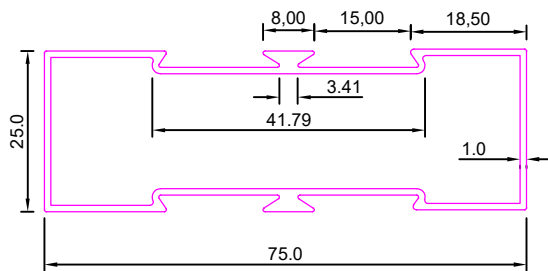

**LEG PARTITON**

**SEC. NO:-2516**

**Weight :-3.810kg/12'**

**SEC. NO:-2521**

**Weight :-4.780kg/12'**

SEC. NO.	A	B	T	Weight KG/12'
2495	63.50	49.6	1.15	2.800-3.000
2496	63.50	38.1	1.25	3.000-3.300
2497	63.50	38.1	1.55	3.800-4.000
2498	63.50	38.1	2.00	4.650-5.050
2499	63.50	38.1	3.00	6.650-7.100

**PARTITON**

**SEC. NO:-2466**

**Weight :-2.555kg/12'**

**SEC. NO:-2471**

**Weight :-4.775kg/12'**

**SEC. NO:-2476**

**Weight :-2.350kg/12'**

**SEC. NO:-2481**

**Weight :-3.025kg/12'**

**SEC. NO:-2486**

**Weight :-2.640kg/12'**

**SEC. NO:-2491**

**Weight :-3.170kg/12'**

**CORNER PARTITION**

**PARTITON**

**SEC. NO:-2491/1**

**Weight :-2.600kg/12'**

**SEC. NO:-2495**

**Weight:- 2.865KG/12'**

**SEC. NO:-2506**

**Weight : 0.714kg/12'**

**SEC. NO:-2506/1**

**Weight:- 0.800KG/12'**

**SEC No. 7021/1**