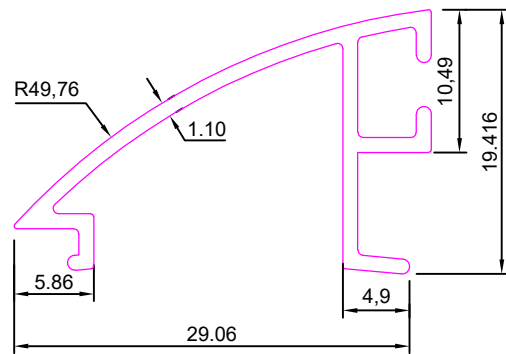

**LEG PARTITON**

**SEC. NO:-2516**

**Weight :-3.810kg/12'**

**SEC. NO:-2521**

**Weight :-4.780kg/12'**

SEC. NO.	A	B	T	Weight KG/12'
2495	63.50	49.6	1.15	2.800-3.000
2496	63.50	38.1	1.25	3.000-3.300
2497	63.50	38.1	1.55	3.800-4.000
2498	63.50	38.1	2.00	4.650-5.050
2499	63.50	38.1	3.00	6.650-7.100

**Weight :-3.025kg/12'**

**SEC. NO:-2486**

**Weight :-2.640kg/12'**

**SEC. NO:-2491**

**Weight :-3.170kg/12'**

**CORNER PARTITION**

**PARTITON**

**SEC. NO:-2491/1**

**Weight :-2.600kg/12'**

**SEC. NO:-2495**

**Weight:- 2.865KG/12'**

**SEC. NO:-2506**

**Weight : 0.714kg/12'**

**SEC. NO:-2506/1**

**Weight:- 0.800KG/12'**

**SEC No. 7021/1**

**Weight : 0.400kg/12'**

**SEC No. 7030**

**Weight :2.775kg/12'**

**PARTITON**

**SEC No. 7087**

**Weight:- 4.735kg/12'**

**SEC No.7234**

**Weight:- 2.600kg/12'**