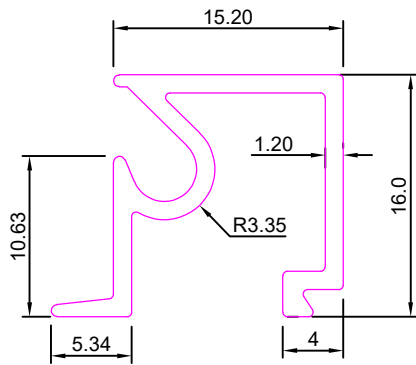

**LEG PARTITON**

**SEC. NO:-2516**

**Weight :-3.810kg/12'**

**SEC. NO:-2521**

**Weight :-4.780kg/12'**

SEC. NO.	A	B	T	Weight KG/12'
2495	63.50	49.6	1.15	2.800-3.000
2496	63.50	38.1	1.25	3.000-3.300
2497	63.50	38.1	1.55	3.800-4.000
2498	63.50	38.1	2.00	4.650-5.050
2499	63.50	38.1	3.00	6.650-7.100

**Weight :-3.025kg/12'**

**SEC. NO:-2486**

**Weight :-2.640kg/12'**

**SEC. NO:-2491**

**Weight :-3.170kg/12'**

**CORNER PARTITION**

**PARTITON**

**SEC. NO:-2491/1**

**Weight :-2.600kg/12'**

**SEC. NO:-2495**

**Weight:- 2.865KG/12'**

**SEC. NO:-2506**

**Weight : 0.714kg/12'**

**SEC. NO:-2506/1**

**Weight:- 0.800KG/12'**

**SEC No. 7021/1**

**Weight : 0.400kg/12'**

**SEC No. 7030**

**Weight :2.775kg/12'**

**PARTITON**

**SEC No. 7087**

**Weight:- 4.735kg/12'**

**SEC No.7234**

**Weight:- 2.600kg/12'**