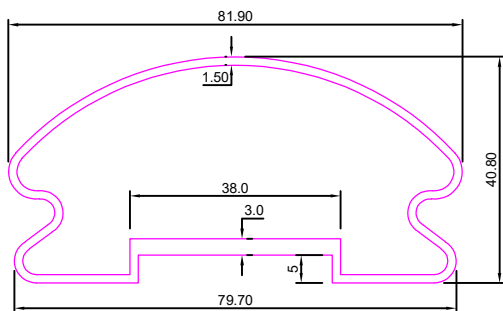

Weight :-2.280kg/12'

SEC. NO:- 5309

Weight :-1.770kg/12'

SEC. NO:- 5311

Weight :-1.700kg/12'

LADDER PROFILE

SEC. NO:- 5313

Weight :-1.965kg/12'

SEC. NO:- 5314

Weight :-2.200kg/12'

SEC. NO:- 5315

Weight :-2.710kg/12'

SEC. NO:- 5317

Weight :-2.500kg/12'

SEC. NO:- 5319

Weight :-4.045kg/12'

SEC. NO:- 5321

Weight :-0.900kg/12'

LADDER PROFILE

SEC. NO:- 5323

Weight :-1.165kg/12'

SEC. NO:- 5325

Weight :-1.290kg/12'

SEC. NO:- 5327