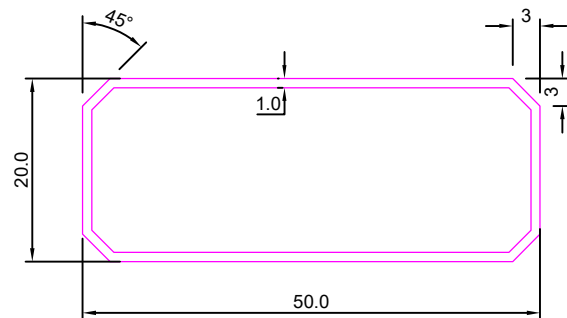

SEC. NO:- 5329

Weight :-1.280kg/12'